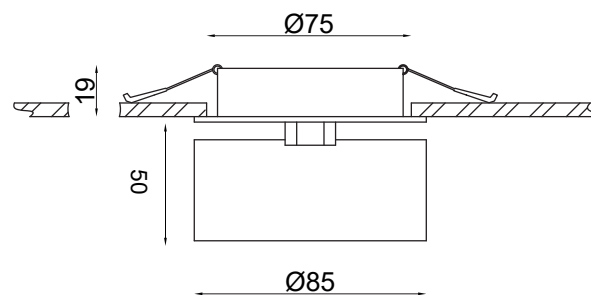

DL-Axel Opal

Технические характеристики:

Диапазон входного напряжения (АС)	198 - 264 В (50 Гц)
Класс защиты от поражения электрическим током	II
Коэффициент мощности	>0,95
Индекс цветопередачи	Ra >80
Коэффициент пульсации	≤1%
Тип климатического исполнения	УХЛ4
Диапазон рабочих температур	0...+40 °С
Степень защиты корпуса	IP20
Гарантия	5 лет
Срок службы светодиодов	100 000 часов