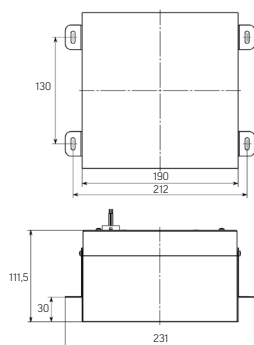

DL-Grill для ячеек 150 x 150 мм (ширина ламели 10 мм)

	Монтаж	Габариты, мм	IP	Мощность, Вт	Исполнение	КЦТ, К	Цвет корпуса
	Встраиваемый в потолок Grialato	140x140x100	40	15	STANDART	 3000K	 Покраска в любой цвет RAL по запросу клиента
18				 4000K			
			54	24	DALI		

DL-Grill для ячеек 200 x 200 мм (ширина ламели 10 мм)

	Монтаж	Габариты, мм	IP	Мощность, Вт	Исполнение	КЦТ, К	Цвет корпуса
	Встраиваемый в потолок Grialato	190x190x100	40	15	STANDART	 3000K	 Покраска в любой цвет RAL по запросу клиента
20				 4000K			
		186x186x80	54	25	DALI		

Чертежи

▶ 90x90x160мм
IP 40

▶ 90x90x160мм
IP 54

▶ 140x140x100мм
IP 40

▶ 140x140x100мм
IP 54

▶ 190x190x100мм
IP 40

▶ 186x186x80мм
IP 54

Уточняйте цены и полный перечень доступной номенклатуры у менеджеров Varton™