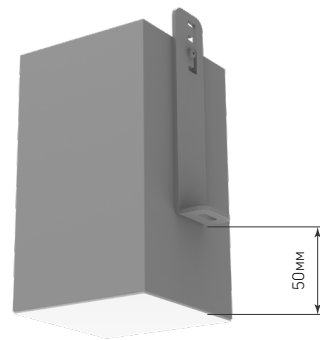

Монтаж

Регулируемые крепления подходят под высоту направляющих ячейки Griliato 30, 40 и 50 мм

▶ Высота 30 мм

▶ Высота 40 мм

▶ Высота 50 мм

Разнообразные варианты монтажа в потолке

▶ Для ячеек 50x50 мм или 75x75 мм

▶ Для ячеек 100x100 мм

▶ Для ячеек 150x150 мм

Покраска в любой цвет в зависимости от цвета решетки Griliato

Ассортиментная матрица продукции

DL-Grill для ячеек 100 x 100 мм (ширина ламели 10 мм)

	Монтаж	Габариты, мм	IP	Мощность, Вт	Исполнение	КЦТ, К	Цвет корпуса
	Встраиваемый в потолок Grialato	90x90x160	40	9	STANDART	 3000K	 Покраска в любой цвет RAL по запросу клиента
12				 4000K			
			54	15	DALI		

DL-Grill для ячеек 150 x 150 мм (ширина ламели 10 мм)

	Монтаж	Габариты, мм	IP	Мощность, Вт	Исполнение	КЦТ, К	Цвет корпуса
	Встраиваемый в потолок Grialato	140x140x100	40	15	STANDART	 3000K	 Покраска в любой цвет RAL по запросу клиента
18				 4000K			
			54	24	DALI		

DL-Grill для ячеек 200 x 200 мм (ширина ламели 10 мм)

	Монтаж	Габариты, мм	IP	Мощность, Вт	Исполнение	КЦТ, К	Цвет корпуса
	Встраиваемый в потолок Grialato	190x190x100	40	15	STANDART	 3000K	 Покраска в любой цвет RAL по запросу клиента
20				 4000K			
		186x186x80	54	25	DALI		