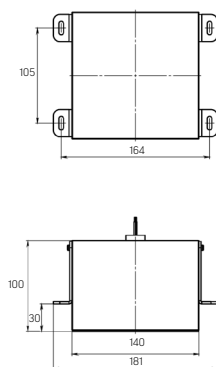

Монтаж

Регулируемые крепления подходят под высоту направляющих ячейки Griliato 30, 40 и 50 мм

▶ Высота 30 мм

▶ Высота 40 мм

▶ Высота 50 мм

Разнообразные варианты монтажа в потолке

▶ Для ячеек 50x50 мм или 75x75 мм

DL-Grill для ячеек 150 x 150 мм (ширина ламели 10 мм)

	Монтаж	Габариты, мм	IP	Мощность, Вт	Исполнение	КЦТ, К	Цвет корпуса
	Встраиваемый в потолок Grialato	140x140x100	40	15	STANDART	 3000K	 Покраска в любой цвет RAL по запросу клиента
18				 4000K			
			54	24	DALI		

DL-Grill для ячеек 200 x 200 мм (ширина ламели 10 мм)

	Монтаж	Габариты, мм	IP	Мощность, Вт	Исполнение	КЦТ, К	Цвет корпуса
	Встраиваемый в потолок Grialato	190x190x100	40	15	STANDART	 3000K	 Покраска в любой цвет RAL по запросу клиента
20				 4000K			
		186x186x80	54	25	DALI		

Чертежи

▶ 90x90x160мм
IP 40

▶ 90x90x160мм
IP 54

▶ 140x140x100мм
IP 40

▶ 140x140x100мм
IP 54

▶ 190x190x100мм
IP 40

▶ 186x186x80мм
IP 54

Уточняйте цены и полный перечень доступной номенклатуры у менеджеров Varton™