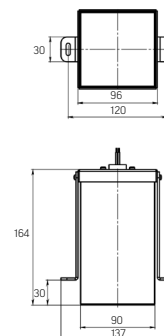

Монтаж

Регулируемые крепления подходят под высоту направляющих ячейки Griliato 30, 40 и 50 мм

▶ Высота 30 мм

▶ Высота 40 мм

▶ Высота 50 мм

Разнообразные варианты монтажа в потолке

▶ Для ячеек 50x50 мм или 75x75 мм

DL-Grill для ячеек 150 x 150 мм (ширина ламели 10 мм)

	Монтаж	Габариты, мм	IP	Мощность, Вт	Исполнение	КЦТ, К	Цвет корпуса
	Встраиваемый в потолок Grialato	140x140x100	40	15	STANDART	 3000K	 Покраска в любой цвет RAL по запросу клиента
18				 4000K			
			54	24	DALI		

DL-Grill для ячеек 200 x 200 мм (ширина ламели 10 мм)

	Монтаж	Габариты, мм	IP	Мощность, Вт	Исполнение	КЦТ, К	Цвет корпуса
	Встраиваемый в потолок Grialato	190x190x100	40	15	STANDART	 3000K	 Покраска в любой цвет RAL по запросу клиента
20				 4000K			
		186x186x80	54	25	DALI		

Чертежи

▶ 90x90x160мм
IP 40

▶ 90x90x160мм
IP 54

▶ 140x140x100мм
IP 40

▶ 140x140x100мм
IP 54

▶ 190x190x100мм
IP 40

▶ 186x186x80мм
IP 54

Уточняйте цены и полный перечень доступной номенклатуры у менеджеров Varton™