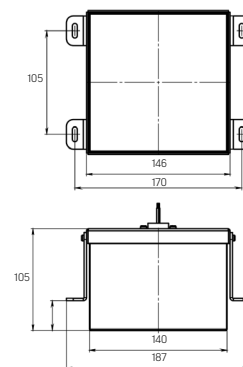

DL-Grill для ячеек 150 x 150 мм (ширина ламели 10 мм)

	Монтаж	Габариты, мм	IP	Мощность, Вт	Исполнение	КЦТ, К	Цвет корпуса
	Встраиваемый в потолок Grialato	140x140x100	40	15	STANDART	 3000K	 Покраска в любой цвет RAL по запросу клиента
18				 4000K			
			54	24	DALI		

DL-Grill для ячеек 200 x 200 мм (ширина ламели 10 мм)

	Монтаж	Габариты, мм	IP	Мощность, Вт	Исполнение	КЦТ, К	Цвет корпуса
	Встраиваемый в потолок Grialato	190x190x100	40	15	STANDART	 3000K	 Покраска в любой цвет RAL по запросу клиента
20				 4000K			
		186x186x80	54	25	DALI		

Чертежи

▶ 90x90x160мм
IP 40

▶ 90x90x160мм
IP 54

▶ 140x140x100мм
IP 40

▶ 140x140x100мм
IP 54

▶ 190x190x100мм
IP 40

▶ 186x186x80мм
IP 54

Уточняйте цены и полный перечень доступной номенклатуры у менеджеров Varton™