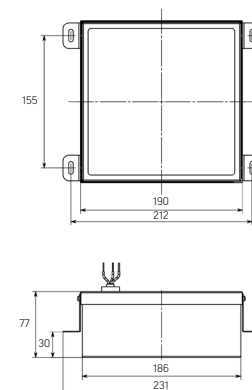

Монтаж

Регулируемые крепления подходят под высоту направляющих ячейки Griliato 30, 40 и 50 мм

▶ Высота 30 мм

▶ Высота 40 мм

▶ Высота 50 мм

Разнообразные варианты монтажа в потолке

▶ Для ячеек 50x50 мм или 75x75 мм

DL-Grill для ячеек 150 x 150 мм (ширина ламели 10 мм)

	Монтаж	Габариты, мм	IP	Мощность, Вт	Исполнение	КЦТ, К	Цвет корпуса
	Встраиваемый в потолок Grialato	140x140x100	40	15	STANDART	 3000K	 Покраска в любой цвет RAL по запросу клиента
18				 4000K			
			54	24	DALI		

DL-Grill для ячеек 200 x 200 мм (ширина ламели 10 мм)

	Монтаж	Габариты, мм	IP	Мощность, Вт	Исполнение	КЦТ, К	Цвет корпуса
	Встраиваемый в потолок Grialato	190x190x100	40	15	STANDART	 3000K	 Покраска в любой цвет RAL по запросу клиента
20				 4000K			
		186x186x80	54	25	DALI		

Чертежи

▶ 90x90x160мм
IP 40

▶ 90x90x160мм
IP 54

▶ 140x140x100мм
IP 40

▶ 140x140x100мм
IP 54

▶ 190x190x100мм
IP 40

▶ 186x186x80мм
IP 54

Уточняйте цены и полный перечень доступной номенклатуры у менеджеров Varton™