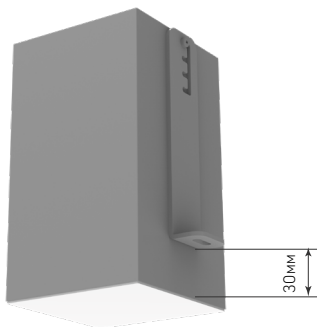

DL-Grill

Компактный
безрамочный светильник
для потолков Griliato
с шириной ламели 10 мм

- ▶ **Потолочные системы типа Griliato** – это ячеистые потолки, которые отлично подходят для торговых центров, магазинов или мест общего пользования в многоквартирных домах.
- ▶ Светильники **DL-Grill** полностью совместимы с различными видами ячеек **Griliato** и, в совокупности с потолком, создают стильные композиции.
- ▶ В новом исполнении корпус DL-Grill изготовлен по **безрамочной технологии**. Это означает, что светильник не имеет рамки и полностью интегрирован с потолком
- ▶ Световые точки могут быть размещены в любом порядке и направлении, представляя собой **многообразные геометрические фигуры, орнаменты или добавлять яркие акценты** среди основных источников света.

Монтаж

Регулируемые крепления подходят под высоту направляющих ячейки Griliato 30, 40 и 50 мм

▶ Высота 30 мм

▶ Высота 40 мм

▶ Высота 50 мм

Разнообразные варианты монтажа в потолке

▶ Для ячеек 50x50 мм или 75x75 мм

▶ Для ячеек 100x100 мм

▶ Для ячеек 150x150 мм

Покраска в любой цвет в зависимости от цвета решетки Griliato

Ассортиментная матрица продукции

DL-Grill для ячеек 100 x 100 мм (ширина ламели 10 мм)

	Монтаж	Габариты, мм	IP	Мощность, Вт	Исполнение	КЦТ, К	Цвет корпуса
	Встраиваемый в потолок Grialato	90x90x160	40	9	STANDART	 3000K	 Покраска в любой цвет RAL по запросу клиента
12				 4000K			
			54	15	DALI		

DL-Grill для ячеек 150 x 150 мм (ширина ламели 10 мм)

	Монтаж	Габариты, мм	IP	Мощность, Вт	Исполнение	КЦТ, К	Цвет корпуса
	Встраиваемый в потолок Grialato	140x140x100	40	15	STANDART	 3000K	 Покраска в любой цвет RAL по запросу клиента
18				 4000K			
			54	24	DALI		