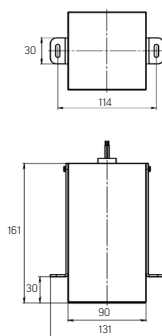

Монтаж

Регулируемые крепления подходят под высоту направляющих ячейки Griliato 30, 40 и 50 мм

▶ Высота 30 мм

▶ Высота 40 мм

▶ Высота 50 мм

Разнообразные варианты монтажа в потолке

▶ Для ячеек 50x50 мм или 75x75 мм

DL-Grill для ячеек 150 x 150 мм (ширина ламели 10 мм)

	Монтаж	Габариты, мм	IP	Мощность, Вт	Исполнение	КЦТ, К	Цвет корпуса
	Встраиваемый в потолок Grialato	140x140x100	40	15	STANDART	 3000K	 Покраска в любой цвет RAL по запросу клиента
18				 4000K			
			54	24	DALI		

DL-Grill для ячеек 200 x 200 мм (ширина ламели 10 мм)

	Монтаж	Габариты, мм	IP	Мощность, Вт	Исполнение	КЦТ, К	Цвет корпуса
	Встраиваемый в потолок Grialato	190x190x100	40	15	STANDART	 3000K	 Покраска в любой цвет RAL по запросу клиента
20				 4000K			
		186x186x80	54	25	DALI		

Чертежи

▶ 90x90x160мм
IP 40

▶ 90x90x160мм
IP 54

▶ 140x140x100мм
IP 40

▶ 140x140x100мм
IP 54

▶ 190x190x100мм
IP 40

▶ 186x186x80мм
IP 54

Уточняйте цены и полный перечень доступной номенклатуры у менеджеров Varton™