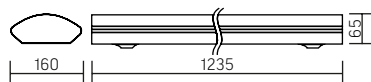

Размер светильника:
625×160×65mm
Размер упаковки светильника:
634×188×90mm
PF ≥ 0,95

○ белый

Артикул	Мощность	Цветовая температура	Световой поток
V1-U0-00030-20000-2001830	18W	3000K	1300lm
V1-U0-00030-20000-2001840	18W	4000K	1400lm
V1-U0-00030-20000-2001865	18W	6500K	1500lm

Размер светильника:
1235×160×65mm
Размер упаковки светильника:
1236×183×91mm
PF ≥ 0,95

○ белый

Артикул	Мощность	Цветовая температура	Световой поток
V1-U0-00044-20000-2003630	36W	3000K	2800lm
V1-U0-00044-20000-2003640	36W	4000K	2900lm
V1-U0-00044-20000-2003665	36W	6500K	3000lm