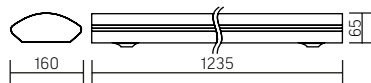

Размер светильника:
625×160×65mm
Размер упаковки светильника:
634×188×90mm
PF ≥ 0,95

○ белый

Артикул	Мощность	Цветовая температура	Световой поток
V1-U0-00030-20000-2001830	18W	3000K	1300lm
V1-U0-00030-20000-2001840	18W	4000K	1400lm
V1-U0-00030-20000-2001865	18W	6500K	1500lm

Размер светильника:
1235×160×65mm
Размер упаковки светильника:
1236×183×91mm
PF ≥ 0,95

○ белый

Артикул	Мощность	Цветовая температура	Световой поток
V1-U0-00044-20000-2003630	36W	3000K	2800lm
V1-U0-00044-20000-2003640	36W	4000K	2900lm
V1-U0-00044-20000-2003665	36W	6500K	3000lm